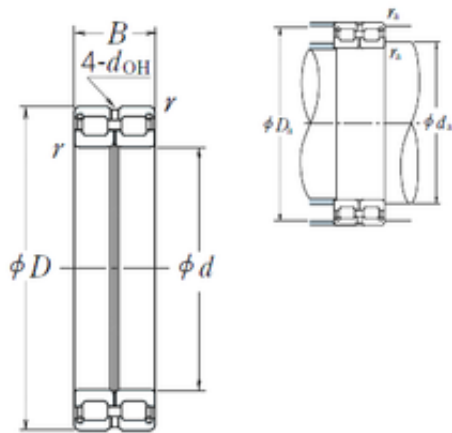

Bearing Rolamentos do Brasil Ltda.

RS-4940E4 Bearing 2D drawings and 3D CAD models

RS-4940E4 NSK CYLINDRICAL ROLLER BEARING

Bearing No. RS-4940E4

Size	200x280x80 mm
Bore Diameter	200 mm
Outer Diameter	280 mm
Width	80 mm
d	200 mm
D	280 mm
B	80 mm
C	80 mm
r min.	2,1 mm
da min.	211 mm
Da max.	269 mm
ra max.	2 mm
Weight	15,7 Kg
Basic dynamic load rating (C)	665 kN
Basic static load rating (C0)	1500 kN
(Grease) Lubrication Speed	480 r/min
hidYobi	RS-4940E4
LangID	1
D_	280
B_	80
hidTable	ecat_NSCLDRS
Oil rpm	480
mass	15.7
GRS rpm	950
ra	2

Bearing Rolamentos do Brasil Ltda.

da_min	211
C0	1500
DE_	259.5
Prod_Type3	CRB_FRFS_OT_FIX
DA_	18
Z_	42
yobi	RS-4940E4
da_max	269
SDM_	241.5
r	2.1
KBRG	4220
DI_	223.5
doh	7